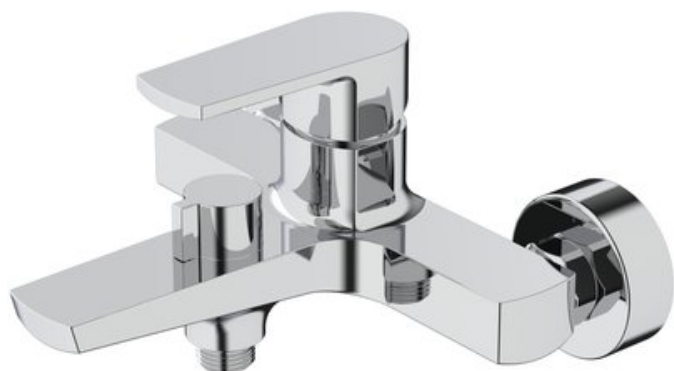

Technický list

**PORTO, VANOVÁ STĚNOVÁ BATERIE
S KERAMICKÝM PŘEPÍNAČEM, BEZ SPRCHOVÉ
SADY, ROZTEČ 150 MM**

INTERCOM
BOHEMIA

Série	Porto
Značka	Aquaristo Style
Záruka	2 roky
Série	Porto
série	Porto
povrchová úprava	chrom
způsob ovládání baterie	páková
typ přepínače vana / sprcha	keramický / otočný
varianta	nástěnná
materiál těla baterie	mosaz
rozteč baterie	150 mm
kartuš (bateriový uzávěr)	ø 35 mm
závit pro připojení sprchy	1/2"
vybavení	bez sprchy, sprchové hadice a nástěnného držáku

NÁZEV	KÓD	EAN	HMOTNOST
PORTO, vanová stěnová baterie s keramickým přepínačem, bez sprchové sady, rozteč 150 mm	POR10100CD	8584060040999	1.360000

PORTO, VANOVÁ STĚNOVÁ BATERIE S KERAMICKÝM PŘEPÍNAČEM, BEZ SPRCHOVÉ SADY,

Nástěnná vanová baterie PORTO v chromovém provedení bude originálním prvkem vaší koupelny. Pokud vanovou baterii sladíte s dalšími typy ze stejné série [umyvadlovou](#) nebo [sprchovou](#), přidáte sprchovou sadu a [koupelnové doplňky](#) ve stejném provedení, vytvoříte originální a moderní design vaší koupelny.

Stejně jako ostatní pákové baterie má i tato svou nejdůležitější část – [kartuši](#). Na té závisí plynulý chod vodovodní baterie (*vypínání zapínání a smíchání teplé a studené vody*) a proto velmi záleží na její kvalitě. V této baterii je kartuše osazena kvalitními keramickými destičkami, které zajišťují dlouhou a bezproblémovou životnost. Na kartuši se navíc vztahuje i prodloužená záruka **6 let**.