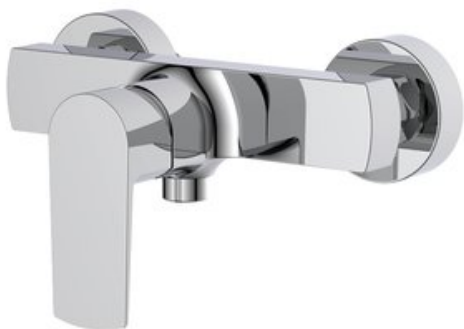

PORTO, SPRCHOVÁ STĚNOVÁ BATERIE, BEZ SPRCHOVÉ SADY, ROZTEČ 150 MM

Série	Porto
Značka	Aquaristo Style
Záruka	2 roky
Série	Porto
série	Porto
povrchová úprava	chrom
způsob ovládání baterie	páková
varianta	na stěnu
materiál těla baterie	mosaz
kartuš (bateriový uzávěr)	Ø 35 mm
rozteč baterie	150 mm
závit na připojení sprchové hadice	1/2"

NÁZEV	KÓD	EAN	HMOTNOST
PORTO, sprchová stěnová baterie, bez sprchové sady, rozteč 150 mm	POR10800	8584060041002	1.016000

PORTO, SPRCHOVÁ STĚNOVÁ BATERIE, BEZ SPRCHOVÉ SADY, ROZTEČ 150 MM

Nástěnná sprchová baterie PORTO v chromovém provedení bude originálním prvkem vaší koupelny. Pokud sprchovou baterii sladíte s dalšími typy ze stejné série [umyvadlovou](#), [bidetovou](#) nebo [vanovou](#), přidáte sprchovou sadu a [koupelnové doplňky](#) ve stejném provedení, vytvoříte originální a moderní design vaší koupelny.

Stejně jako ostatní pákové baterie má i tato svou nejdůležitější část – [kartuši](#). Na té závisí plynulý chod vodovodní baterie (*vypínání zapínání a smíchání teplé a studené vody*) a proto velmi záleží na její kvalitě. V této baterii je kartuše osazena kvalitními keramickými destičkami, které zajišťují dlouhou a bezproblémovou životnost. Na kartuši se navíc vztahuje i prodloužená záruka 6 let.

- součástí vanové baterienení [sprchová sada](#) (ruční sprcha a sprchová hadice)