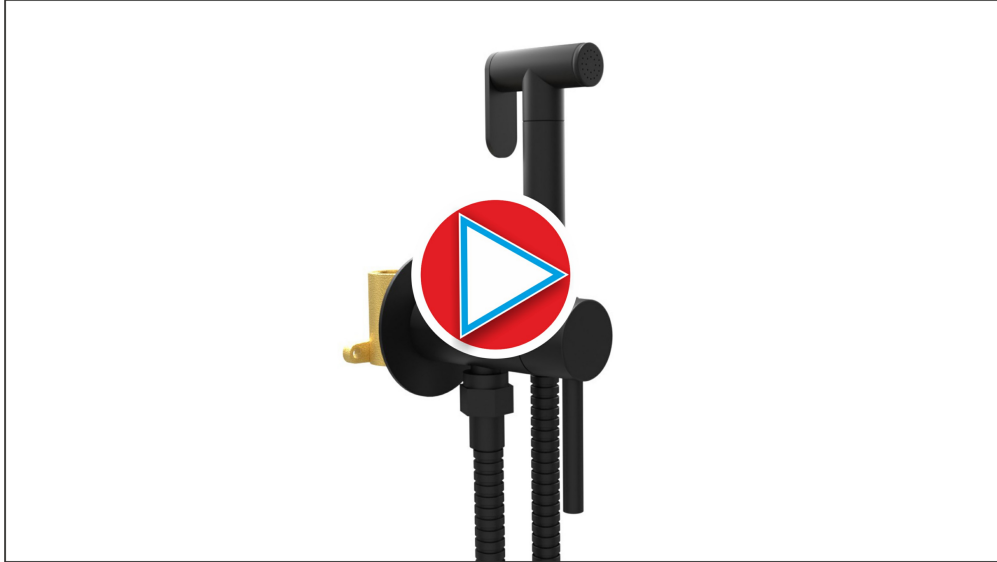

+420 386 322 663
intercom@intercom-bohemia.cz

Intercom Bohemia s. r. o.
Trocnovská 1063, 374 01 Trhové Sviny