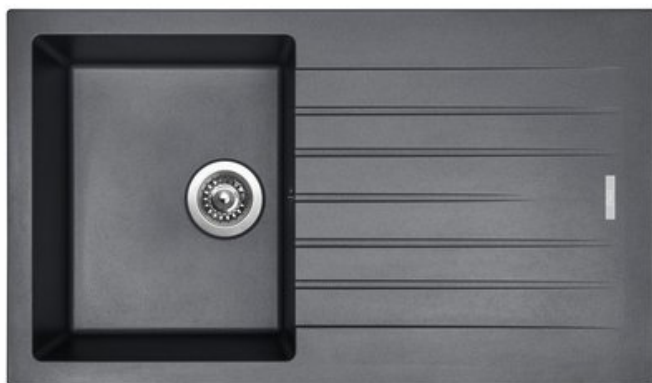

GRANITOVÝ DŘEZ PERFECTO 860 - BARVA TITANIUM

Značka	Sinks s.r.o.
Záruka	5 let
Typ dřezu	dřezy s odkapem
Spodní skříňka	500 mm (450 mm po úpravě skříňky/bez baterie)
Vnější rozměry	860 x 500 mm
Rozměry vany	347 x 430 mm
Hloubka dřezu	200 mm
Výpust	3 1/2"
Orientace	Otočný
Odstín	černé/šedé
Barva	72 - titanium
Modelová řada	Sinks ACR

NÁZEV	KÓD	EAN	DIMENZE	HMOTNOST
granitový dřez PERFECTO 860, včetně sifonu s odbočkou na myčku a 3 1/2" sítkového ventilu, barva TITANIUM	S-ACRPE86050072	8596142020225	3 1/2"	5.600000

POUZE NA OBJEDNÁVKU !