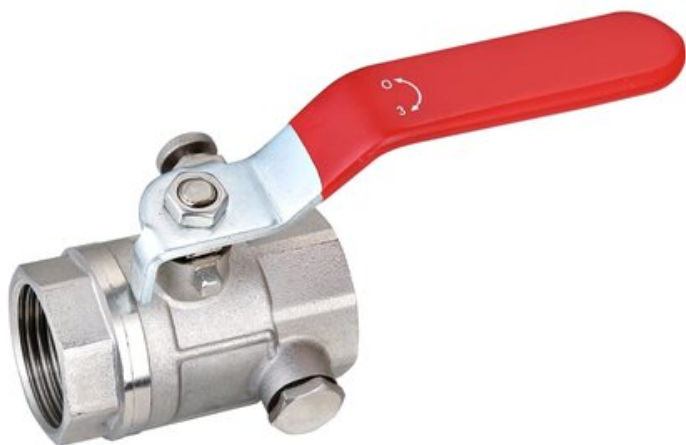

KULOVÝ KOHOUT S VYPOUŠTĚNÍM FF-PN25 (PÁKA)

Značka	MELSCHER Czech
Záruka	2 roky
médium	voda, stlačený vzduch, glykol 40%
materiál těla ventilu	kovaná mosaz
povrchová úprava	pískování a poniklování
maximální jmenovitý tlak (PN)	25 bar
provozní teplota	0°C - 120°C
závity dle normy	ISO228/1

NÁZEV	KÓD	EAN	DIMENZE
05830MZ1 - kulový kohout s vypouštěním FF-PN25 (páka) - 1"	STA1067-1	8584060038323	1"
05830MZ12 - kulový kohout s vypouštěním FF-PN25 (páka) - 1/2"	STA1067-12	8584060038309	1/2"
05830MZ2 - kulový kohout s vypouštěním FF-PN25 (páka) - 2"	STA1067-2	8584060038354	2"
05830MZ34 - kulový kohout s vypouštěním FF-PN25 (páka) - 3/4"	STA1067-34	8584060038316	3/4"
05830MZ54 - kulový kohout s vypouštěním FF-PN25 (páka) - 5/4"	STA1067-54	8584060038330	5/4"
05830MZ64 - kulový kohout s vypouštěním FF-PN25 (páka) - 6/4"	STA1067-64	8584060038347	6/4"

KULOVÝ KOHOUT S VYPOUŠTĚNÍM FF-PN25 (PÁKA)

Kulové kohouty jsou oddělovací armaturou dvupolohovou, tzn., že mohou pracovat výhradně v polohách: „úplné otevření“ nebo „uzavření“. Otevření a uzavření kohoutu dosahujeme otáčením páčky; otočení doprava – uzavírání, otočení doleva – otvírání. V krajních polohách páčky je kohout plně zavřený (*páčka směřující kolmo k ose kohoutu*) nebo otevřený (*souběžně s osou kohoutu*). Upozornění: V případě potřeby je možno čep dotěsnit lehkým dotahováním **víčka ucpávky** vřetene očkovým klíčem (*do okamžiku odstranění úniku*).