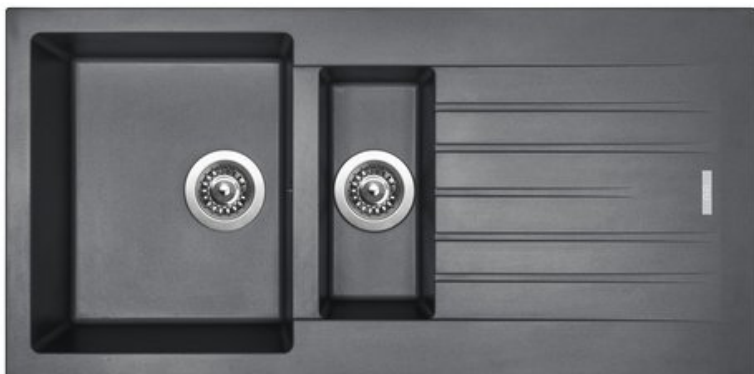

GRANITOVÝ DŘEZ PERFECTO 1000.1 - BARVA TITANIUM

Značka	Sagittarius
Záruka	5 let
Typ dřezu	dřezy s vaničkou a odkapem
Spodní skříňka	600 mm
Vnější rozměry	1000 x 500 mm
Rozměry vany	345 x 430 / 155 x 340 mm
Hloubka dřezu	200 a 146 mm
Výpust	3 1/2"
Orientace	Otočný
Typ montáže	Spodní + Horní
Odstín	černé/šedé
Barva	72 - titanium
Modelová řada	Sinks ACR

NÁZEV	KÓD	EAN	DIMENZE	HMOTNOST
granitový dřez PERFECTO 1000.1, včetně sifonu (SPNG3D) s odbočkou na myčku a 3 1/2" sítkového ventilu, barva TITANIUM	S-ACRPE100500172	8596142020287	3 1/2"	19.400000

POUZE NA OBJEDNÁVKU !