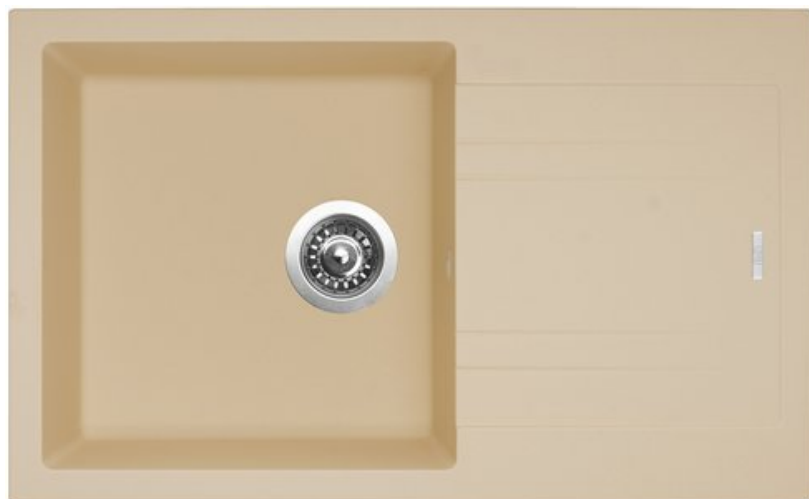

GRANITOVÝ DŘEZ LINEA 780 N - BARVA SAHARA

Značka	Sinks s.r.o.
Záruka	5 let
Typ dřezu	dřezy s odkapem
Spodní skříňka	500 mm
Vnější rozměry	780 x 480 mm
Rozměry vany	400 x 415 mm
Hloubka dřezu	190 mm
Výpust	3 1/2"
Orientace	Otočný
Typ montáže	Horní
Odstín	Béžové/hnědé
Barva	50 - sahara
Modelová řada	Sinks SGR

NÁZEV	KÓD	EAN	DIMENZE	HMOTNOST
granitový dřez LINEA 780 N, včetně sifonu s odbočkou na myčku (SPNG3S) a 3 1/2" sítkového ventilu, barva SAHARA	S-SIGLI780480N50	8596142025367	3 1/2"	14.900000

POUZE NA OBJEDNÁVKU !