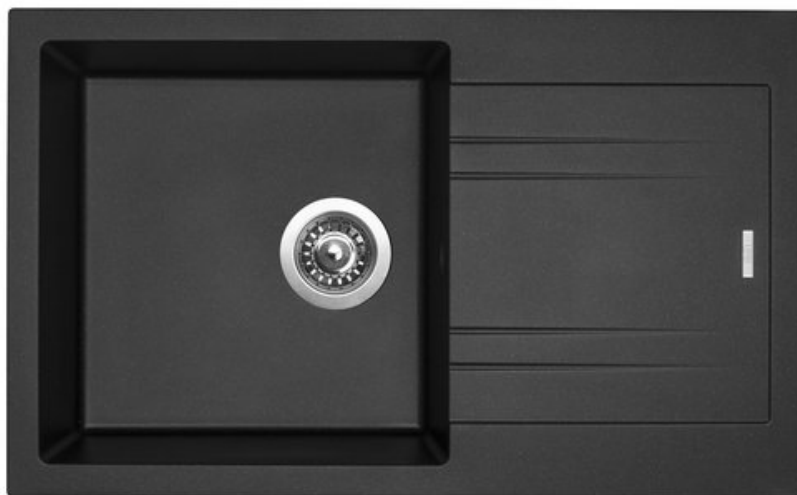

GRANITOVÝ DŘEZ LINEA 780 N - BARVA METALBLACK

Značka	Sinks s.r.o.
Záruka	5 let
Typ dřezu	dřezy s odkapem
Spodní skříňka	500 mm
Vnější rozměry	780 x 480 mm
Rozměry vany	400 x 415 mm
Hloubka dřezu	190 mm
Výpust	3 1/2"
Orientace	Otočný
Typ montáže	Horní
Odstín	černé/šedé
Barva	30 - granblack
Modelová řada	Sinks SGR

NÁZEV	KÓD	EAN	DIMENZE	HMOTNOST
granitový dřez LINEA 780 N, včetně sifonu s odbočkou na myčku (SPNG3S) a 3 1/2" sítkového ventilu, barva METALBLACK	S-SIGLI780480N74	8596142025381	3 1/2"	14.900000

POUZE NA OBJEDNÁVKU !