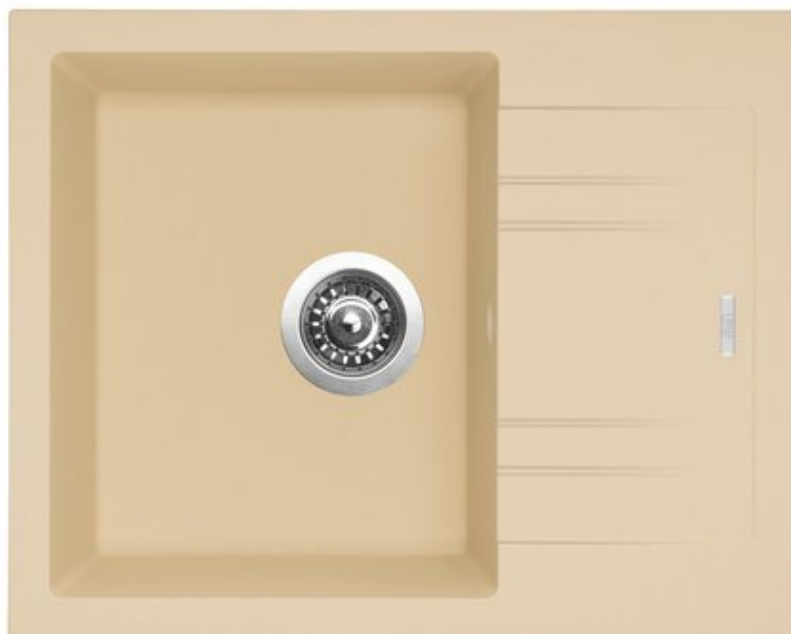

GRANITOVÝ DŘEZ LINEA 600 N - BARVA SAHARA

Značka	Sinks s.r.o.
Záruka	5 let
Typ dřezu	dřezy s krátkým odkapem
Spodní skříňka	450 mm
Vnější rozměry	600 x 480 mm
Rozměry vany	340 x 415 mm
Hloubka dřezu	190 mm
Výpust	3 1/2"
Orientace	Otočný
Typ montáže	Horní
Odstín	Béžové/hnědé
Barva	50 - sahara
Modelová řada	Sinks SGR

NÁZEV	KÓD	EAN	DIMENZE	HMOTNOST
granitový dřez LINEA 600 N, včetně sifonu s odbočkou na myčku (SPNG3S) a 3 1/2" sítkového ventilu, barva SAHARA	S-SIGLI600480N50	8596142025329	3 1/2"	13.500000

POUZE NA OBJEDNÁVKU !