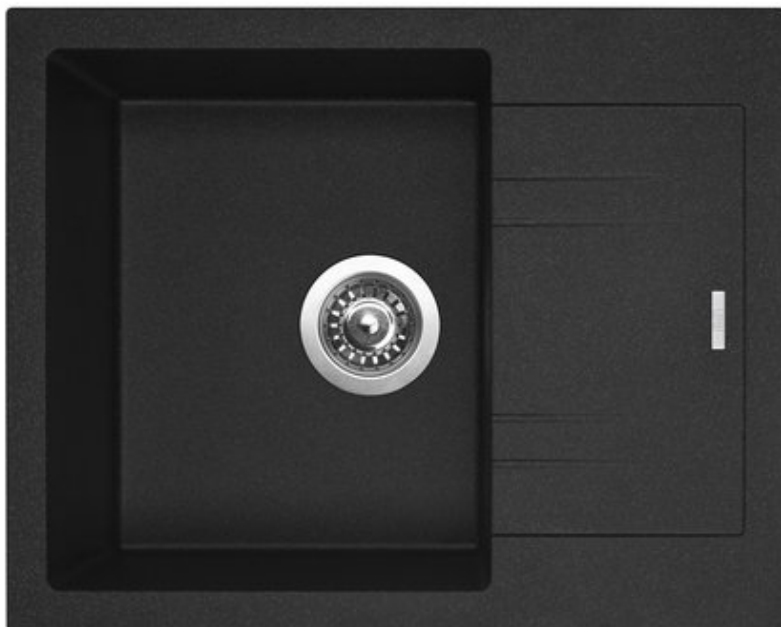

GRANITOVÝ DŘEZ LINEA 600 N - BARVA GRANBLACK

Značka	Sinks s.r.o.
Záruka	5 let
Typ dřezu	dřezy s krátkým odkapem
Spodní skříňka	450 mm
Vnější rozměry	600 x 480 mm
Rozměry vany	340 x 415 mm
Hloubka dřezu	190 mm
Výpust	3 1/2"
Orientace	Otočný
Typ montáže	Horní
Odstín	Černá
Barva	30 - granblack
Modelová řada	Sinks SGR

NÁZEV	KÓD	EAN	DIMENZE
granitový dřez LINEA 600 N, včetně sifonu s odbočkou na myčku (SPNG3S) a 3 1/2" sítkového ventilu, barva GRANBLACK	S-SIGLI600480N30	8596142024872	3 1/2"

POUZE NA OBJEDNÁVKU !

GRANITOVÉ DŘEZY LZE OBJEDNAT JEN PRO SMLUVNÍ PARTNERY INTERCOM BOHEMIA sro.