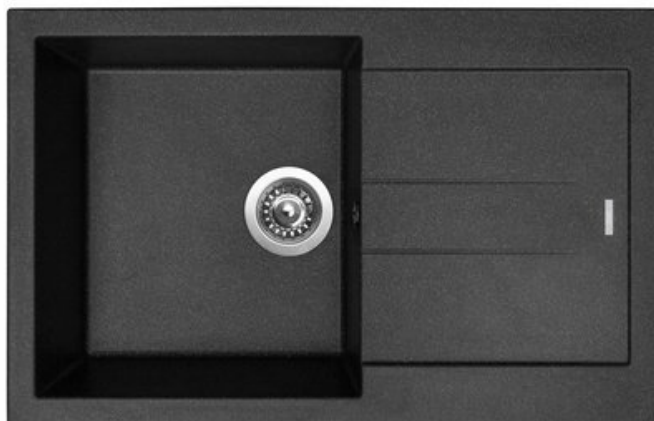

# GRANITOVÝ DŘEZ AMANDA 780 - BARVA GRANDBLACK

Značka	Sinks s.r.o.
Záruka	10 let
Typ dřezu	dřezy s odkapem
Spodní skříňka	500 mm
Vnější rozměry	780 x 500 mm
Rozměry vany	390 x 430 mm
Hloubka dřezu	210 mm
Výpust	3 1/2"
Orientace	Otočný
Typ montáže	Spodní + Horní
Odstín	černé/šedé
Barva	30 - granblack
Modelová řada	Sinks TELMA

NÁZEV	KÓD	EAN	DIMENZE	HMOTNOST
granitový dřez AMANDA 780, včetně sifonu (SPNG3S) s odbočkou na myčku a 3 1/2" sítkového ventilu, barva GRANBLACK	S-TLAM78050030	8596142008209	3 1/2"	10.550000

## POUZE NA OBJEDNÁVKU !

Část dřezů je vybavena technologií **ARIA PURA** (dřezy jsou označeny zelenou ikonou). Funguje na principu permanentní fotoanalýzy oxidu titaničitého. Aktivní činidlo je v celé hmotě dřezu. Využívá UV-A záření.