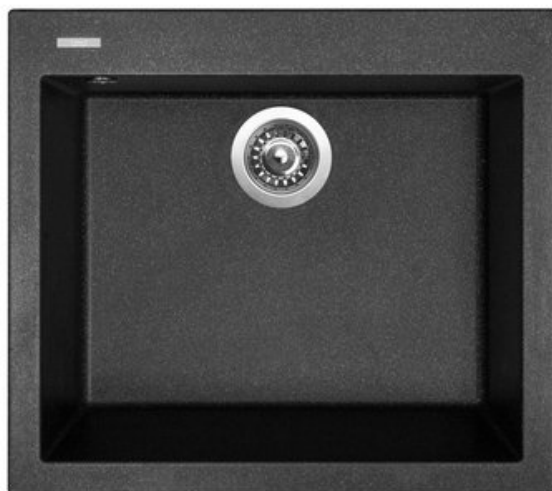

GRANITOVÝ DŘEZ CUBE 560 - BARVA GRANBLACK

Značka	Sinks s.r.o.
Záruka	10 let
Typ dřezu	sólo jednodřezy
Spodní skříňka	600 mm
Vnější rozměry	560 x 505 mm
Rozměry vany	400 x 490 mm
Hloubka dřezu	200 mm
Výpust	3 1/2"
Typ montáže	Spodní + Horní
Odstín	černé/šedé
Barva	30 - granblack
Modelová řada	Sinks TELMA

NÁZEV	KÓD	EAN	DIMENZE	HMOTNOST
granitový dřez CUBE 560, včetně sifonu (SPNG3S) s odbočkou na myčku a 3 1/2" sítkového ventilu, barva GRANBLACK	S-TLCU56050030	8596142006519	3 1/2"	8.650000

POUZE NA OBJEDNÁVKU !

Část dřezů je vybavena technologií **ARIA PURA** (dřezy jsou označeny zelenou ikonou). Funguje na principu permanentní fotoanalýzy oxidu titaničitého. Aktivní činidlo je v celé hmotě dřezu. Využívá UV-A záření.