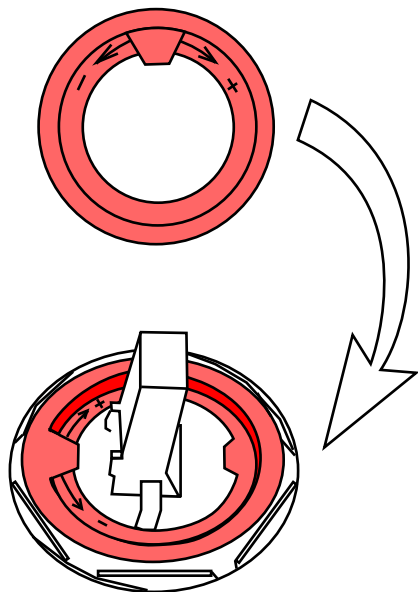

Nastavení průtoku teplé vody na hlavici kartuše

přestavitelný prsteneč
na hlavici kartuše

schéma manipulace s
přestavitelným prstencem