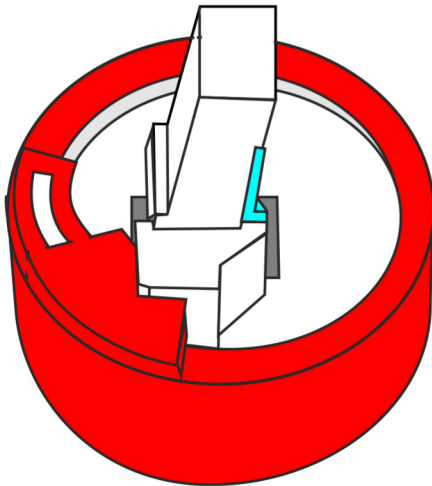

# Nastavení průtoku teplé vody na hlavici kartuše

přestavitelný prsteneček  
na hlavici kartuše

schéma manipulace s  
přestavitelným prstencem