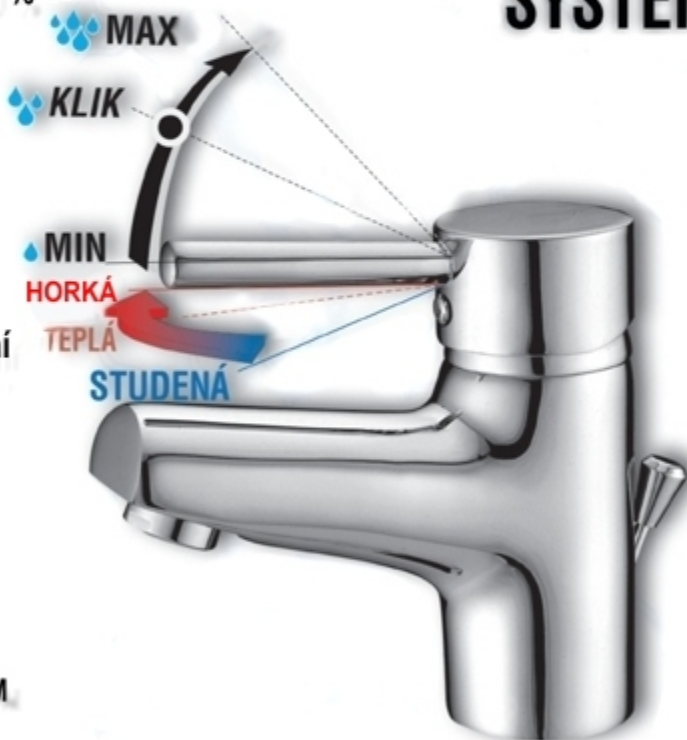

SAGITTARIUS

KLIK SYSTEM

nastavitelný maximální
průtok vody až do 50 %

mezipoložka pro
úsporu vody až 70%

zavřeno

nastavitelné omezení
průtoku horké vody

dostupné v sériích:

ATLANTA	MAGNUM
ELEGANCE	MARS
ELITE*	MOON
ENTERPISE*	NAPO
EUNICE*	ORION
EXPLORER*	PERLA
GALAXY	PRISMA
LUNA	STARSHIP*

* volitelné