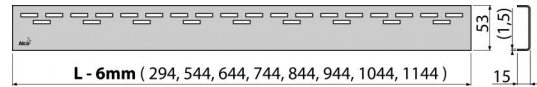

HOPE-950L

Rošt pro liniový podlahový žlab, nerez-lesk

Použití

Pro podlahové žlaby ALCA: APZ1, APZ101, APZ1001, APZ1101, APZ4, APZ104, APZ1004, APZ1104, APZ12, APZ22, APZ2012, APZ2022

Vlastnosti

- Materiál: nerezová ocel AISI 304, DIN 1.4301
- Povrch: nerez lesk

Rozsah dodávky

- Demontážní háček
- Plastová vymezovací opěrka
- Rošt

Objednací kód, Logistické informace

Kód	EAN	Délka	Hmotnost (kus | balení | paleta)	Rozměr (kus | balení)	Množství (balení | paleta)
HOPE-950L	8594045932669	950 mm	0,9112 | 0,0000 | 0,0000 kg	990×20×55 | – mm	1 | – ks

Záruky	Celní kód	Normy
2/3 roky	73269098	ČSN EN 1253

Technické parametry

- Třída zatížení K3 300 kg