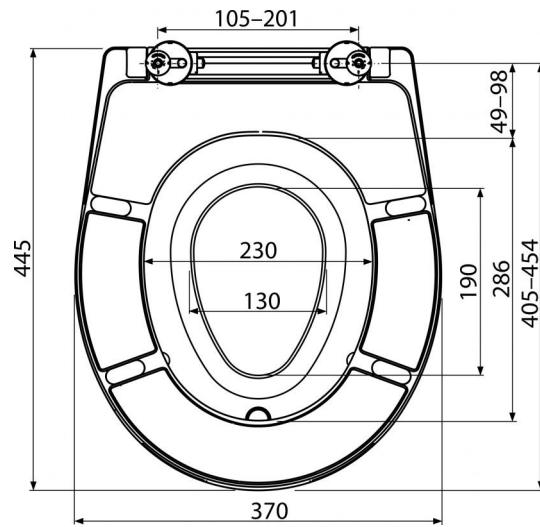

A603

WC sedátko univerzální s integrovanou vložkou, Duroplast

**Použití**

Pro WC mísy dle tabulky kompatibility

Vlastnosti

- Barevně stálý materiál
- Barva: bílá
- CLICK systém – lehce čistitelná keramika díky rychle odejmutelnému sedátku
- Integrovaná vložka
- Kovové panty s bílou plastovou krytkou univerzálně stavitelné ve dvou osách
- Materiál vložky: polypropylen s antibakteriálními vlastnostmi
- Materiál: duroplast s antibakteriálními vlastnostmi (zajištěny obsahem sloučenin stříbra)
- Možnost dotažení pantu šroubovákem shora
- Vložka je přichycena k vrchní části magnetem a lze ji vyjmout v případě, že již není potřeba

Rozsah dodávky

- Odnímatelná vložka
- Panty P106B
- Sedátko

Objednávací kód, Logistické informace

Kód	EAN	Hmotnost (kus balení paleta)	Rozměr (kus balení)	Množství (balení paleta)
A603	8595580537821	2,8000 17,4600 0,0000 kg	375×57×462 475×385×295 mm	5 120 ks