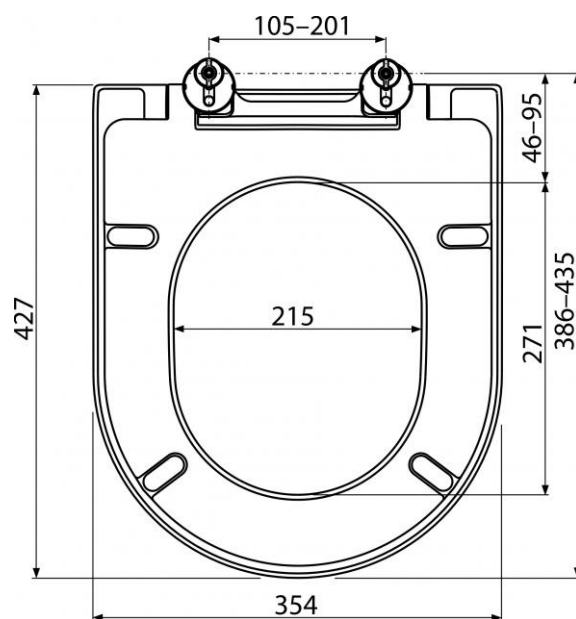

## A674S

WC sedátko SOFTCLOSE, Duroplast

|                   |               |
|-------------------|---------------|
| Hmotnost (kus)    | 2,3 kg        |
| Hmotnost (balení) | 11,95 kg      |
| Hmotnost (paleta) | 259 kg        |
| Rozměr (kus)      | 58x360x445 mm |
| Rozměr (balení)   | mm            |
| Množství (balení) | 5 ks          |
| Množství (paleta) | 100 ks        |