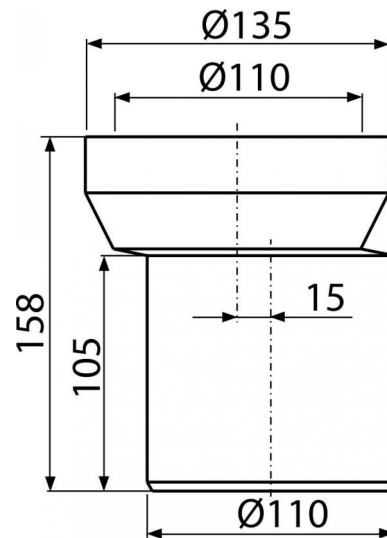

A92

Dopojení k WC – nátrubek excentrický 158 mm

**Použití**

Pro připojení WC na odpadní potrubí

Vlastnosti

- Materiál: polypropylen
- Napojení na odpad Ø110 mm
- Vyosení 15 mm

Rozsah dodávky

- Těsnění
- Trubka

Objednací kód, Logistické informace

Kód	EAN	Hmotnost (kus balení paleta)	Rozměr (kus balení)	Množství (balení paleta)
A92	8594045935219	0,2636 7,9080 146,5280 kg	158×135×138 590×430×390 mm	30 480 ks

Záruky