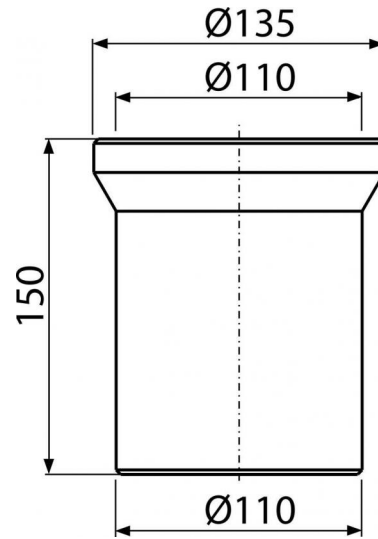

A91-150

Dopojení k WC – nátrubek 150 mm

**Použití**

Pro připojení WC na odpadní potrubí

Vlastnosti

- Délka 150 mm
- Materiál: polypropylen
- Napojení na odpad Ø110 mm

Rozsah dodávky

- Těsnění
- Trubka

Objednací kód, Logistické informace

Kód	EAN	Hmotnost (kus balení paleta)	Rozměr (kus balení)	Množství (balení paleta)
A91-150	8594045932812	0,2347 7,0410 132,6560 kg	150×135×135 590×430×390 mm	30 480 ks