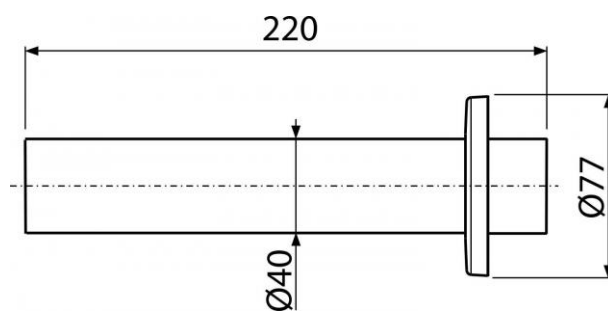

## P046

Trubka s rozetou DN40

### Vlastnosti:

- Napojení na odpadní trubku Ø40 mm
- Materiál: PVC

### Rozsah dodávky:

- Trubka Ø40 mm
- Rozeta plastová

## P046

Trubka s rozetou DN40

**Záruka:**

2/2 let

Hmotnost (kus)	0,0978 kg
Hmotnost (balení)	4,89 kg
Hmotnost (paleta)	156,92 kg
Rozměr (kus)	220×80×80 mm
Rozměr (balení)	590×240×390 mm
Množství (balení)	50 ks
Množství (paleta)	1400 ks