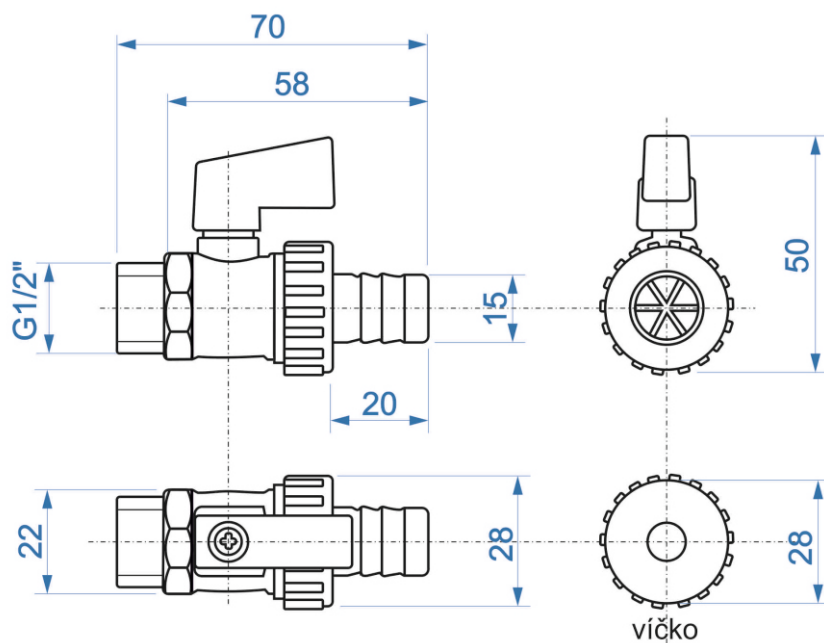

## 06940GC-12

napouštěcí a vypouštěcí kohout, kulový

jmenovitý tlak PN 10  
pracovní teplota vody max. +110 °C