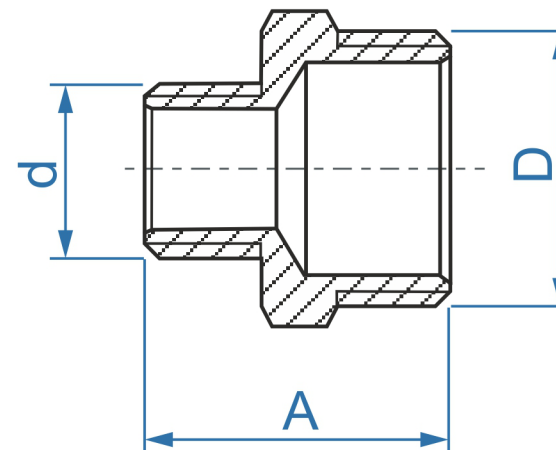

07700

vsuvka redukovaná pozink

| objednací kód | PN [MPa] | A [mm] | D | d |  |
|---------------|----------|--------|------|------|---|
| 07700-3412 | 1,0 | 34,5 | 3/4" | 1/2" | 27 |
| 07700-134 | 1,0 | 34,5 | 1" | 3/4" | 34 |