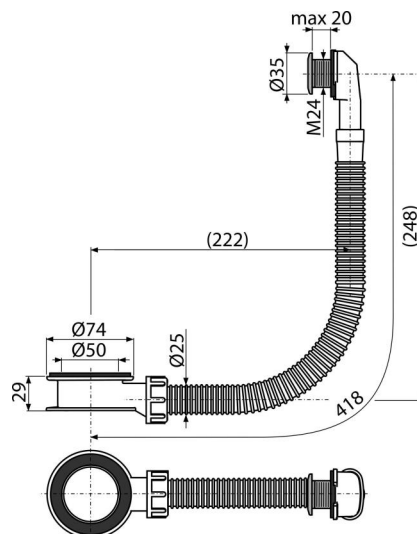

# A328CR

Umyvadlový přepad, chrom

## Vlastnosti

- Chromový kryt přepadu
- Flexibilní napojení pro všechny tvary umyvadel
- Materiál: polypropylen

## Objednací kód, Logistické informace

Kód	EAN	Hmotnost (kus   balení   paleta)	Rozměr (kus   balení)	Množství (balení   paleta)
A328CR	8595580547585	0,11   5,73   111,7 kg	75×400×40   586×386×428 mm	50   800 ks

## Technické parametry

- Max. tloušťka stěny u přepadu 20 mm
- Průtok přepad 16,8 l/min
- Tepelný atest 95 °C