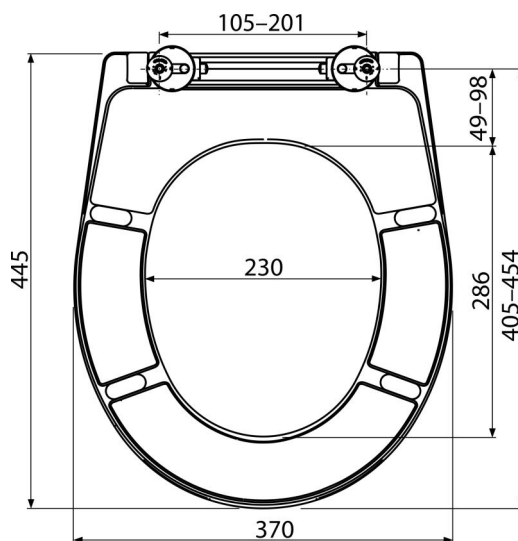

A602

WC sedátko univerzální, Duroplast

Použití

Pro WC mísy dle tabulky kompatibility

Vlastnosti

- Barevně stálý materiál
- Barva: bílá
- CLICK systém – lehce čistitelná keramika díky rychle odejmutelnému sedátku
- Kovové panty s bílou plastovou krytkou univerzálně stavitelné ve dvou osách
- Materiál: duroplast s antibakteriálními vlastnostmi (zajištěny obsahem sloučenin stříbra)
- Možnost dotažení pantu šroubovákem shora

Rozsah dodávky

- Panty P106B
- Sedátko

Objednací kód, Logistické informace

| Kód | EAN | Hmotnost (kus balení paleta) | Rozměr (kus balení) | Množství (balení paleta) |
|------|---------------|-------------------------------------|-----------------------------|-------------------------------|
| A602 | 8595580537814 | 3,41 17,03 428,6 kg | 375x57x462 475x385x295 mm | 5 120 ks |