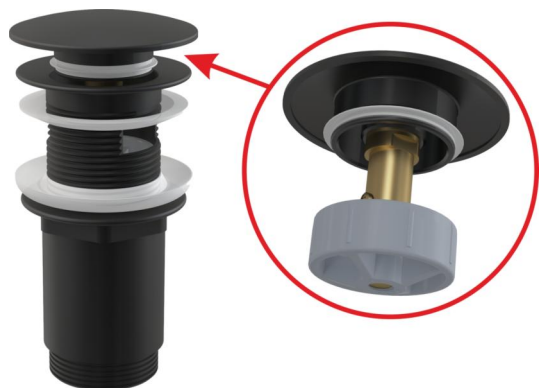

A392BLACK

Výpust umyvadlová CLICK/CLACK 5/4" celokovová s přepadem, velká zátka černá-mat

Použití

Pro umyvadla s přepadem

Vlastnosti

- Dlouhá životnost mechanismu CLICK/CLACK
- Materiál: mosaz s povrchovou úpravou černá-mat
- Snadné čištění sifonu shora – díky kompletně vyjímatelné výpusti
- Závit pro připojení k umyvadlovému sifonu 5/4"

Rozsah dodávky

- Klíč výpusti 5/4"
- Kovová zátka s povrchovou úpravou černá-mat
- Silikonové těsnění 2 ks
- Tělo výpusti

Objednací kód, Logistické informace

Kód	EAN	Hmotnost (kus balení paleta)	Rozměr (kus balení)	Množství (balení paleta)
A392BLACK	8595580558666	0,3869 11,6070 324,9960 kg	150×75×75 390×300×240 mm	30 840 ks