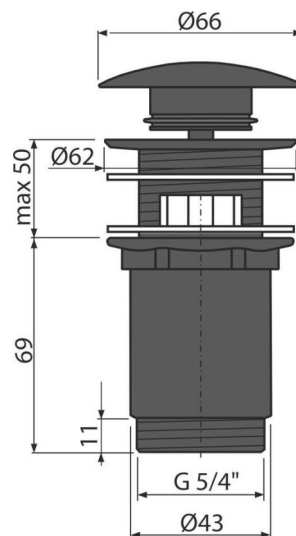

A392BLACK

Výpust umyvadlová CLICK/CLACK 5/4" celokovová s přepadem, velká zátka černá-mat

Použití

Pro umyvadla s přepadem

Vlastnosti

- Dlouhá životnost mechanismu CLICK/CLACK
- Materiál: mosaz s povrchovou úpravou černá-mat
- Snadné čištění sifonu shora – díky kompletně vyjímatelné výpusti
- Závit pro připojení k umyvadlovému sifonu 5/4"

Rozsah dodávky

- Klíč výpusti 5/4"
- Kovová zátka s povrchovou úpravou černá-mat
- Silikonové těsnění 2 ks
- Tělo výpusti

Objednací kód, Logistické informace

Kód	EAN	Hmotnost (kus balení paleta)	Rozměr (kus balení)	Množství (balení paleta)
A392BLACK	8595580558666	0,3869 11,6070 324,9960 kg	150×75×75 390×300×240 mm	30 840 ks

Záruky 2/3 roky * Celní kód 84818019 Normy ČSN EN 274

Technické parametry

- Závit 5/4 "