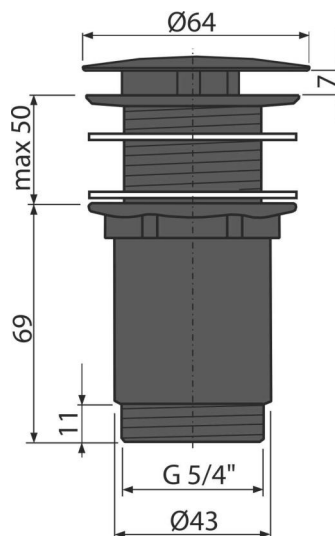

A396BLACK

Výpust umyvadlová 5/4" celokovová, velká neuzavíratelná zátka, pro umyvadla bez přepadu, černá-mat

Použití

Pro keramická, plastová a skleněná umyvadla
Pro umyvadla bez přepadu

Vlastnosti

- Barva: černá-mat
- Materiál: mosaz s povrchovou úpravou černá-mat
- Odnímatelná neuzavíratelná krytka, součástí je sítko na nečistoty

Rozsah dodávky

- Kovová zátka s povrchovou úpravou černá-mat
- Silikonové těsnění 2 ks
- Tělo výpusti

Objednací kód, Logistické informace

Kód	EAN	Hmotnost (kus balení paleta)	Rozměr (kus balení)	Množství (balení paleta)
A396BLACK	8595580574741	0,4084 12,2520 363,0560 kg	150×75×75 390×240×300 mm	30 840 ks

Záruky 2/3 roky * Celní kód 74182000 Normy ČSN EN 274

Technické parametry

- Závit 5/4 "