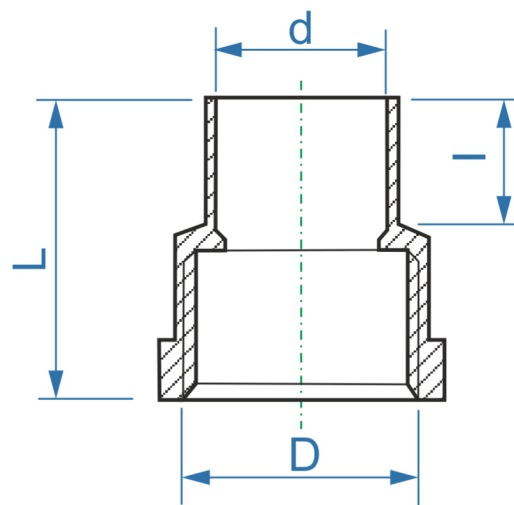

07682MZ - 5/4"

CU vsuvka přechod - vnitřní závit

objednáací kód	PN [MPa]	L [mm]	I [mm]	D	d	⬡
07682MZ28-54	1,0	38	19	5/4"	28	46