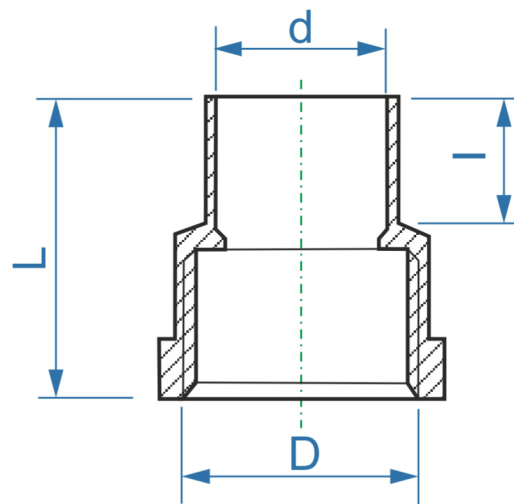

07682MZ - 3/4"

CU vsuvka přechod - vnitřní závit

objednáací kód	PN [MPa]	L [mm]	l [mm]	D	d	⬡
07682MZ15-34	1,0	29	12	3/4"	15	30
07682MZ18-34	1,0	26	13	3/4"	18	30
07682MZ22-34	1,0	29	16	3/4"	22	30
07682MZ28-34	1,0	33	18	3/4"	28	34