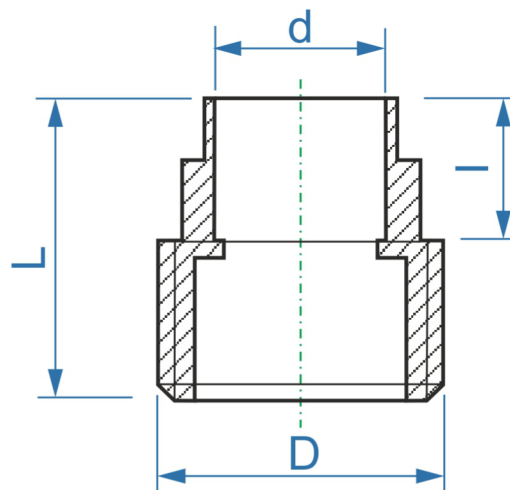

07681MZ - 6/4"

CU vsuvka přechod - vnější závit

objednáací kód	PN [MPa]	L [mm]	l [mm]	D	d	⬡
07681MZ28-64	1,0	43	20	6/4"	28	32