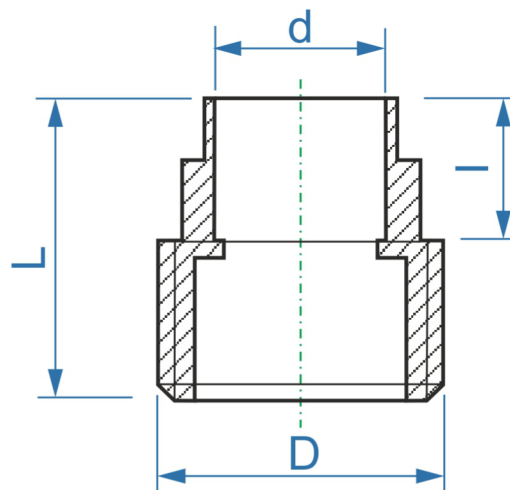

07681MZ - 5/4"

CU vsuvka přechod - vnější závit

objednací kód	PN [MPa]	L [mm]	l [mm]	D	d	⬡
07681MZ28-54	1,0	37	19	5/4"	28	32