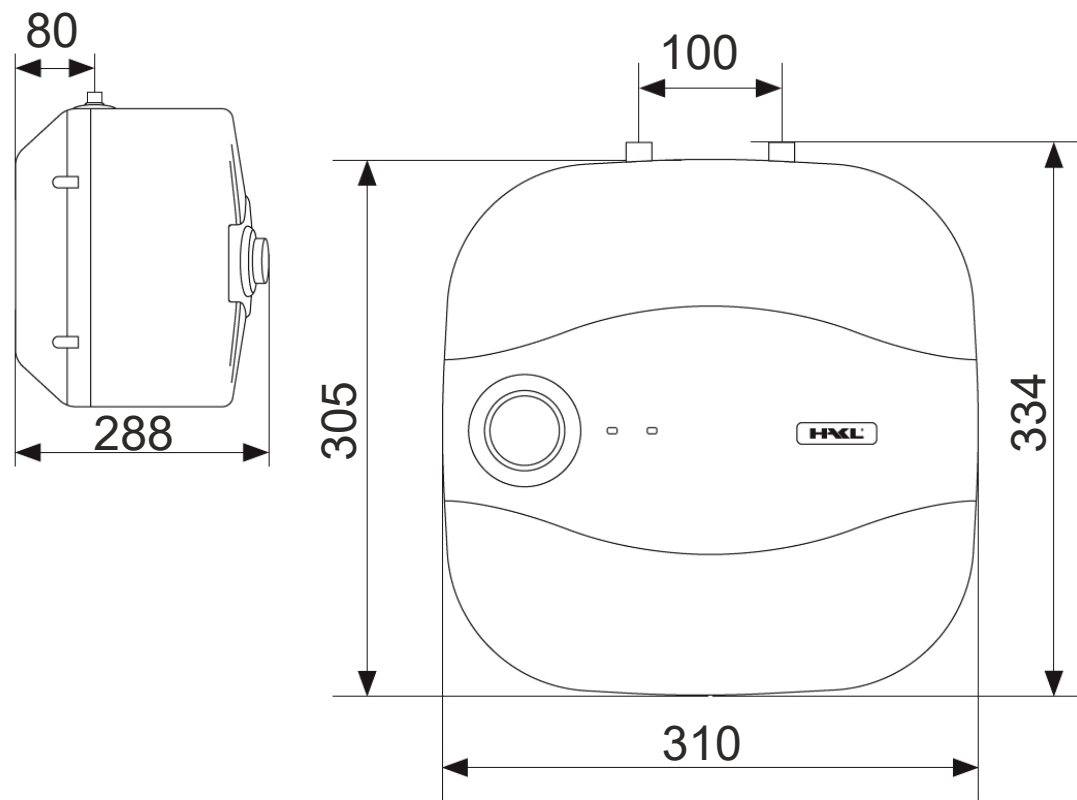

PO-HBD6s

Model	Příkon	Napětí	Jištění	Stupeň krytí	Minimální pracovní tlak vody	Trvalý tlak vody
PO-HBD6s	1500 W	230 V	10 A	IP X4	0,02 MPa	0,6 MPa