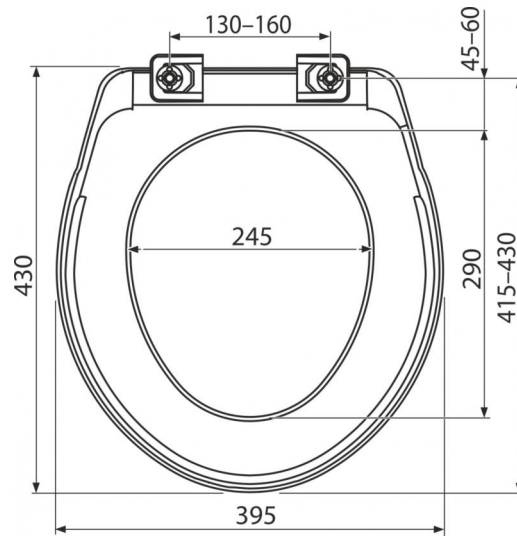

**A6551****WC sedátko Basic Antibacterial****Použití**

Pro WC mísy

**Vlastnosti**

- Barva: bílá
- Materiál: polypropylen s antibakteriálními vlastnostmi (zajištěny obsahem sloučenin stříbra)
- Plastové panty

**Rozsah dodávky**

- Panty
- Sedátko

**Objednávací kód, Logistické informace**

| Kód   | EAN           | Hmotnost<br>(kus   balení   paleta) | Rozměr<br>(kus   balení)    | Množství<br>(balení   paleta) |
|-------|---------------|-------------------------------------|-----------------------------|-------------------------------|
| A6551 | 8594045933741 | 0,7615   11,4225   225,6050 kg      | 475x50x410   450x420x370 mm | 15   270 ks                   |