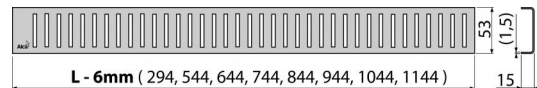

PURE-950L

Rošt pro líniový podlahový žlab, nerez-lesk

Použití

Pro podlahové žlaby ALCA: APZ1, APZ101, APZ1001, APZ1101, APZ4, APZ104, APZ1004, APZ1104, APZ12, APZ22, APZ2012, APZ2022

Vlastnosti

- Materiál: nerezová ocel AISI 304, DIN 1.4301
- Povrch: nerez lesk

Rozsah dodávky

- Demontážní háček
- Plastová vymezovací opěrka
- Rošt

Objednací kód, Logistické informace

Kód	EAN	Délka	Hmotnost (kus balení paleta)	Rozměr (kus balení)	Množství (balení paleta)
PURE-950L	8594045932287	950 mm	0,8352 0,0000 0,0000 kg	990×20×55 – mm	1 – ks