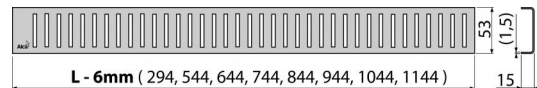

PURE-850L

Rošt pro liniový podlahový žlab, nerez-lesk

Použití

Pro podlahové žlaby ALCA: APZ1, APZ101, APZ1001, APZ1101, APZ4, APZ104, APZ1004, APZ1104, APZ12, APZ22, APZ2012, APZ2022

Vlastnosti

- Materiál: nerezová ocel AISI 304, DIN 1.4301
- Povrch: nerez lesk

Rozsah dodávky

- Demontážní háček
- Plastová vymezovací opěrka
- Rošt

Objednací kód, Logistické informace

Kód	EAN	Délka	Hmotnost (kus balení paleta)	Rozměr (kus balení)	Množství (balení paleta)
PURE-850L	8594045932263	850 mm	0,7465 0,0000 0,0000 kg	890×20×55 – mm	1 – ks