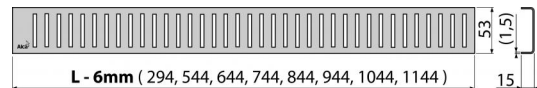

PURE-750L

Rošt pro liniový podlahový žlab, nerez-lesk

Použití

Pro podlahové žlaby ALCA: APZ1, APZ101, APZ1001, APZ1101, APZ4, APZ104, APZ1004, APZ1104, APZ12, APZ22, APZ2012, APZ2022

Vlastnosti

- Materiál: nerezová ocel AISI 304, DIN 1.4301
- Povrch: nerez lesk

Rozsah dodávky

- Demontážní háček
- Plastová vymezovací opěrka
- Rošt

Objednací kód, Logistické informace

Kód	EAN	Délka	Hmotnost (kus balení paleta)	Rozměr (kus balení)	Množství (balení paleta)
PURE-750L	8594045932188	750 mm	0,6670 0,0000 0,0000 kg	790×20×55 – mm	1 – ks