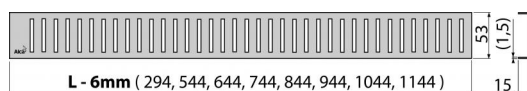

PURE-650L

Rošt pro liniový podlahový žlab, nerez-lesk

Použití

Pro podlahové žlaby ALCA: APZ1, APZ101, APZ1001, APZ1101, APZ4, APZ104, APZ1004, APZ1104, APZ12, APZ22, APZ2012, APZ2022

Vlastnosti

- Materiál: nerezová ocel AISI 304, DIN 1.4301
- Povrch: nerez lesk

Rozsah dodávky

- Demontážní háček
- Plastová vymezovací opěrka
- Rošt

Objednávací kód, Logistické informace

Kód	EAN	Délka	Hmotnost (kus | balení | paleta)	Rozměr (kus | balení)	Množství (balení | paleta)
PURE-650L	8594045932133	650 mm	0,5842 | 0,0000 | 0,0000 kg	690×20×55 | – mm	1 | – ks

Záruky 2/3 roky	Celní kód 73269098	Normy ČSN EN 1253

Technické parametry

- Třída zatížení K3 300 kg