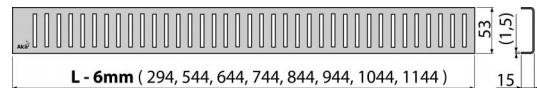

PURE-1150L

Rošt pro liniový podlahový žlab, nerez-lesk

Použití

Pro podlahové žlaby ALCA: APZ1, APZ101, APZ1001, APZ1101, APZ4, APZ104, APZ1004, APZ1104, APZ12, APZ22, APZ2012, APZ2022

Vlastnosti

- Materiál: nerezová ocel AISI 304, DIN 1.4301
- Povrch: nerez lesk

Rozsah dodávky

- Demontážní háček
- Plastová vymezovací opěrka
- Rošt

Objednávací kód, Logistické informace

Kód	EAN	Délka	Hmotnost (kus balení paleta)	Rozměr (kus balení)	Množství (balení paleta)
PURE-1150L	8594045939507	1150 mm	1,0060 0,0000 0,0000 kg	1190×20×55 – mm	1 – ks