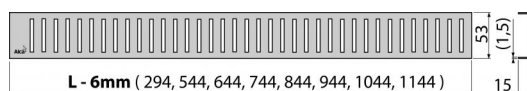

PURE-1050L

Rošt pro liniový podlahový žlab, nerez-lesk

Použití

Pro podlahové žlaby ALCA: APZ1, APZ101, APZ1001, APZ1101, APZ4, APZ104, APZ1004, APZ1104, APZ12, APZ22, APZ2012, APZ2022

Vlastnosti

- Materiál: nerezová ocel AISI 304, DIN 1.4301
- Povrch: nerez lesk

Rozsah dodávky

- Demontážní háček
- Plastová vymezovací opěrka
- Rošt

Objednací kód, Logistické informace

Kód	EAN	Délka	Hmotnost (kus balení paleta)	Rozměr (kus balení)	Množství (balení paleta)
PURE-1050L	8594045932300	1050 mm	0,9230 0,0000 0,0000 kg	1090×20×55 – mm	1 – ks