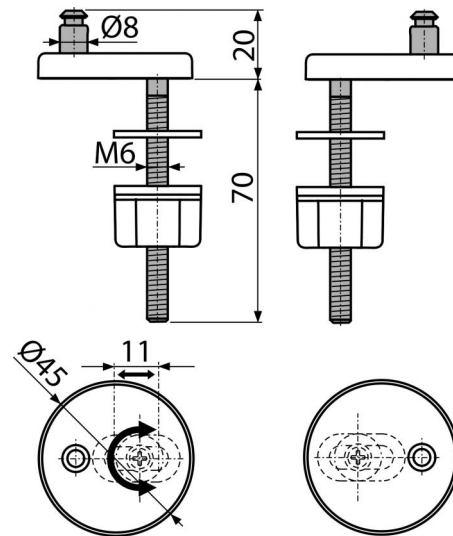

**P106B**

Panty se spodní montáží, krytka plast

**Použití**

Pro mísy s omezeným montážním přístupem  
Pro WC sedátka A602, A603, A604, A606, A674S

**Vlastnosti**

- CLICK systém – lehce čistitelná keramika díky rychle odejmutelnému sedátku
- Kovové tělo
- Plastová krytka – bílá
- Univerzálně stavitelné ve dvou osách

**Rozsah dodávky**

- Nerezový šroub s maticemi 2 ks
- Závěs s plastovou krytkou 2 ks

**Objednací kód, Logistické informace**

Kód	EAN	Hmotnost (kus   balení   paleta)	Rozměr (kus   balení)	Množství (balení   paleta)
P106B	8595580548964	0,0765   0,0765   0,0000 kg	90×45×45   mm	1   - ks