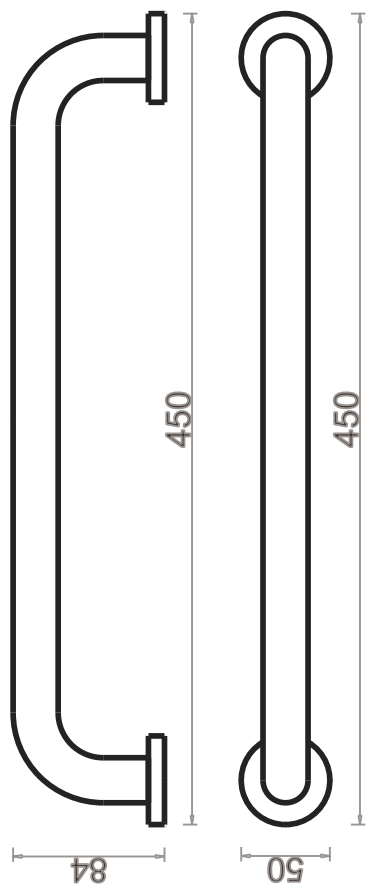

KD-MADLO-45

držák ručníku - madlo 45 cm

Φ25MM

Montážní návod