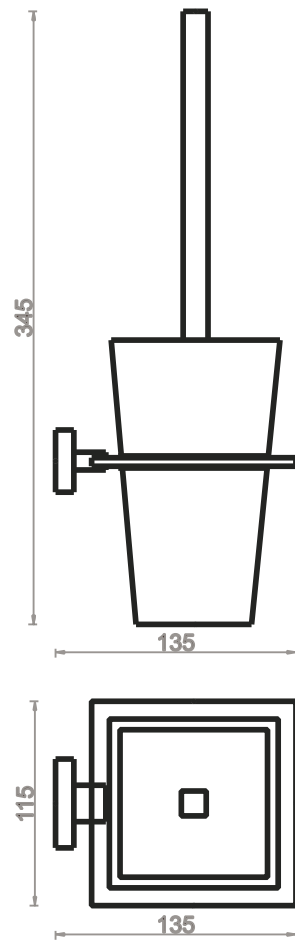

KD-ENZO-320

držák s WC kartáčem

Montážní návod