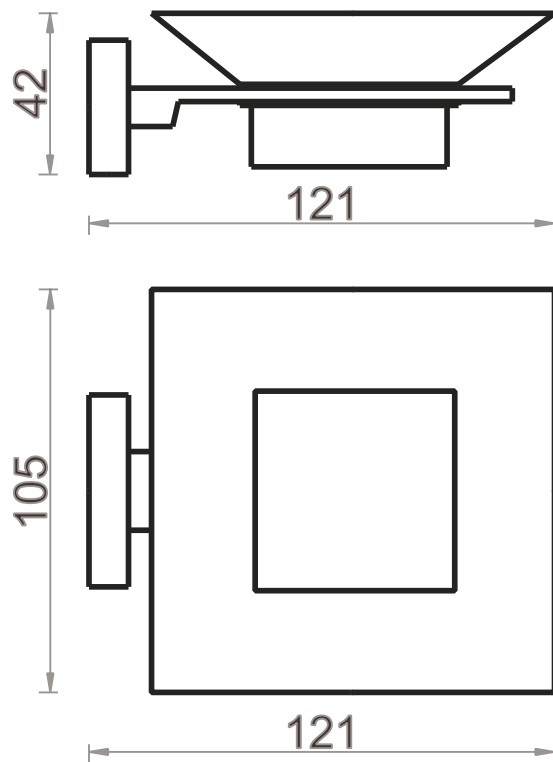

KD-ENZO-317

držák s mýdelníkem

Montážní návod