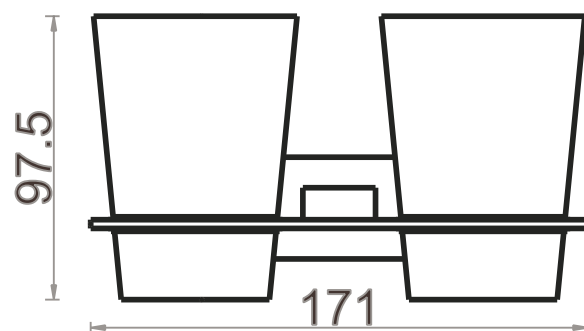

KD-ENZO-315

držák se skleničkami

Montážní návod