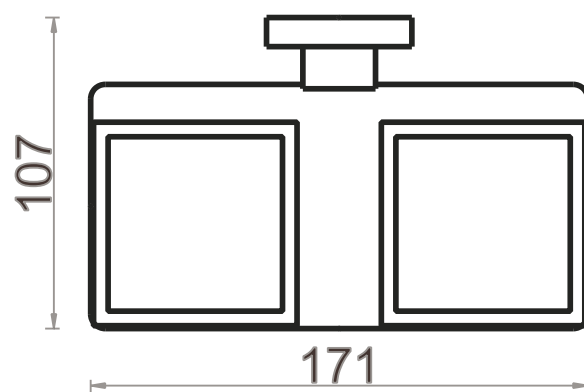

KD-ENZO-315

držák se skleničkami

Montážní návod