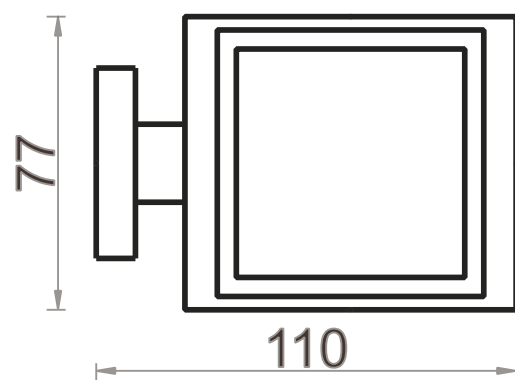

KD-ENZO-314

držák na skleničku

Montážní návod