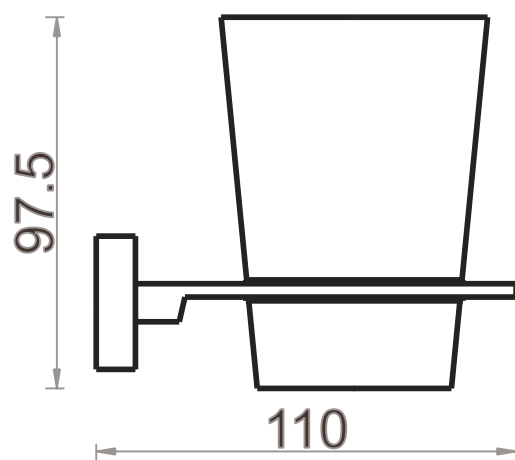

KD-ENZO-314

držák na skleničku

Montážní návod