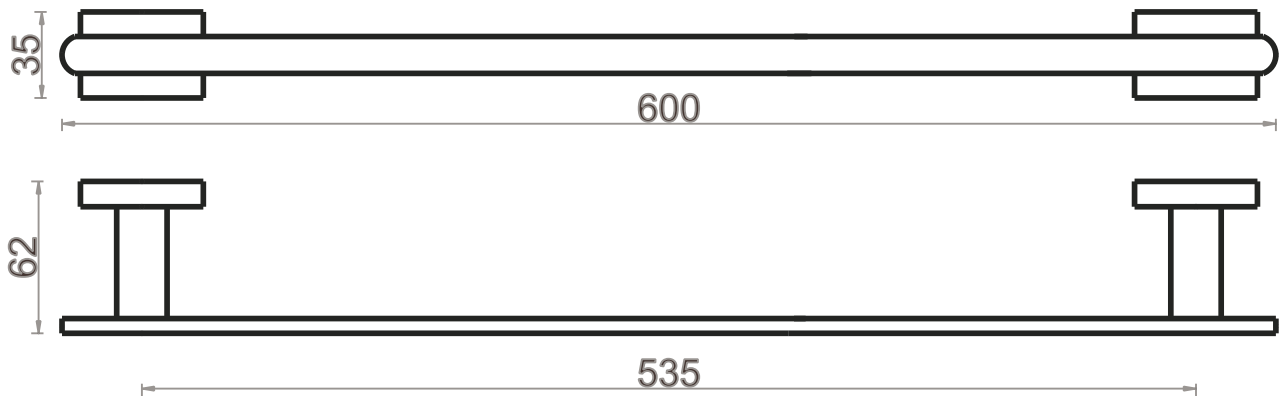

# KD-ENZO-309

držák osušky

## Montážní návod