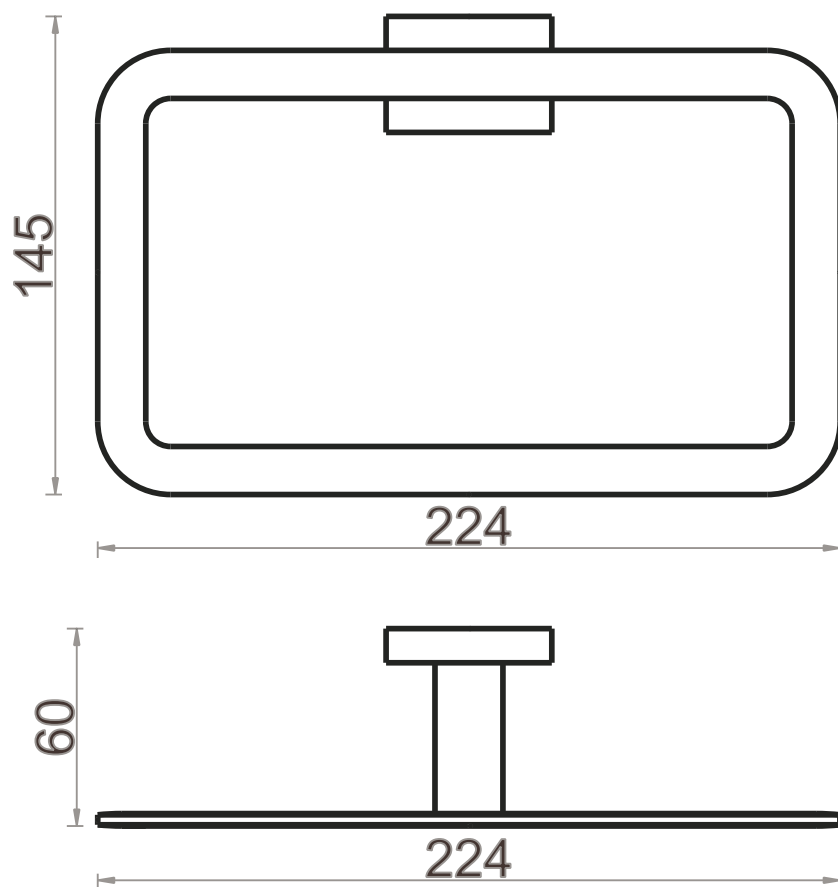

KD-ENZO-308

držák ručníku

Montážní návod