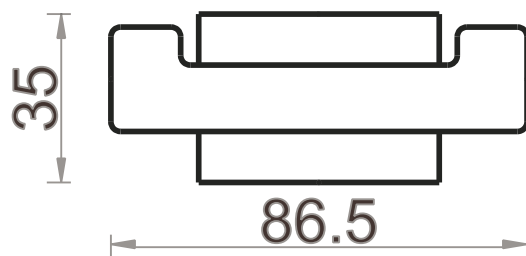

KD-ENZO-305

háček dvojitý

Montážní návod