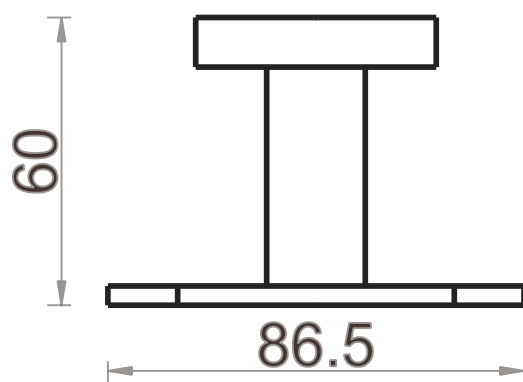

KD-ENZO-305

háček dvojitý

Montážní návod