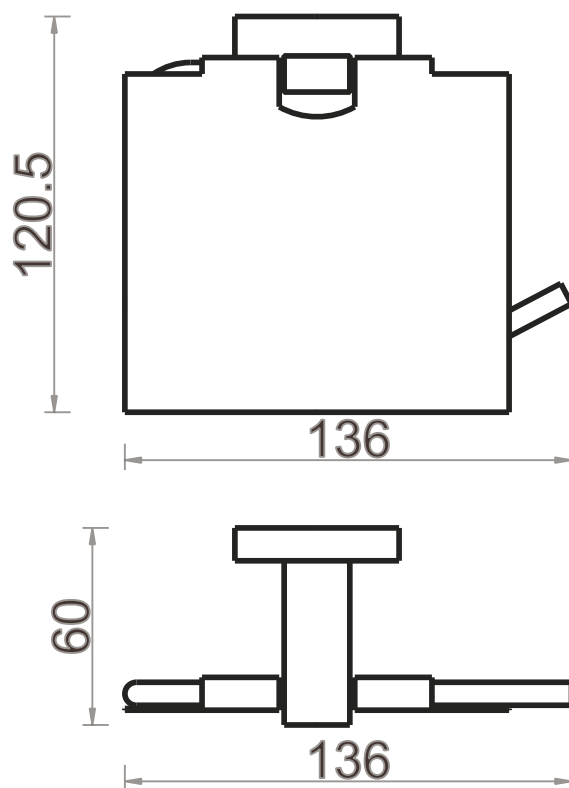

KD-ENZO-301

držák na toaletní papír

Montážní návod