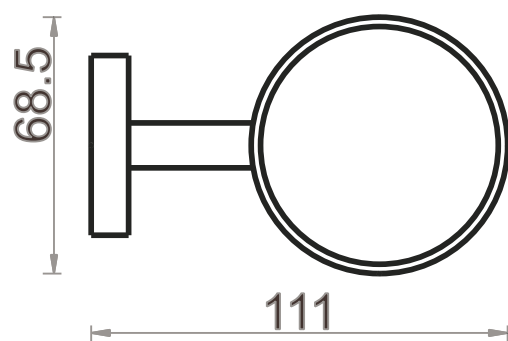

KD-LUCA-214

držák se skleničkou

Montážní návod