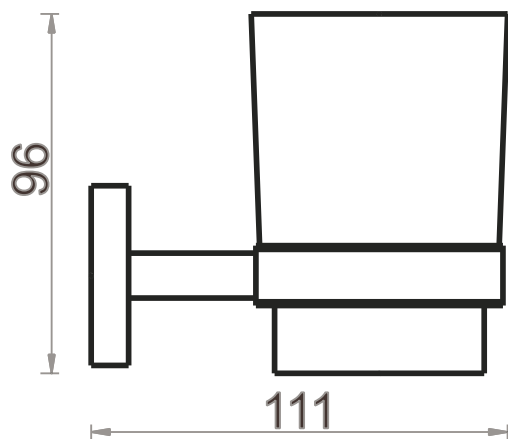

KD-LUCA-214

držák se skleničkou

Montážní návod